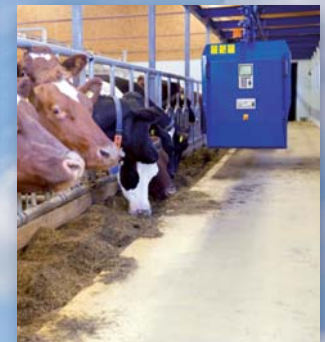

Venez découvrir
le robot de traite
VMS DeLaval à :

GAEC DE L'ESCALE
Monsieur PETIT JULIEN
18 route Pont à Mousson
54700 BOUXIERES SOUS FROIDMONT

ACCES AUTOROUTE NANCY METZ sortie 28